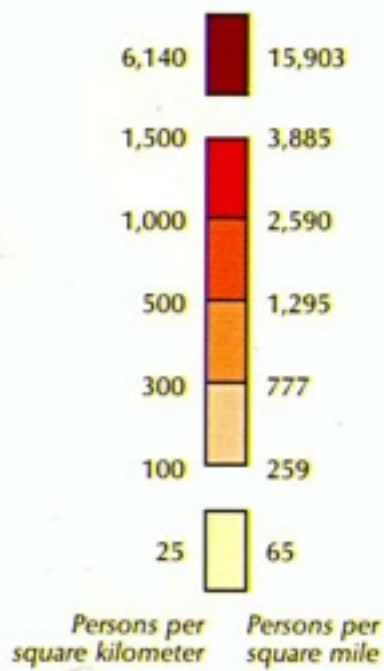

## LA POPULATION D'ISRAËL 1er JANVIER 2011

La population d'Israël atteint 7 695 000 habitants au 1er janvier 2011 avec une croissance de 1,9% sur l'année 2010. La répartition selon les différentes confessions se fait comme suit :

- 5 802 000 Juifs (75,4%),
- 1 573 000 Arabes (20,4%) et
- 320 000 (autres religions) (4,2%).

# Population Density

## POPULATED PLACES

- ⊙ 220,000–320,000
- 110,000–150,000

Based on 1989 Israeli Central Bureau of Statistics data, by second-level administrative division.

For comparison, the population density for the Washington, DC metropolitan area is 920 persons per square mile.