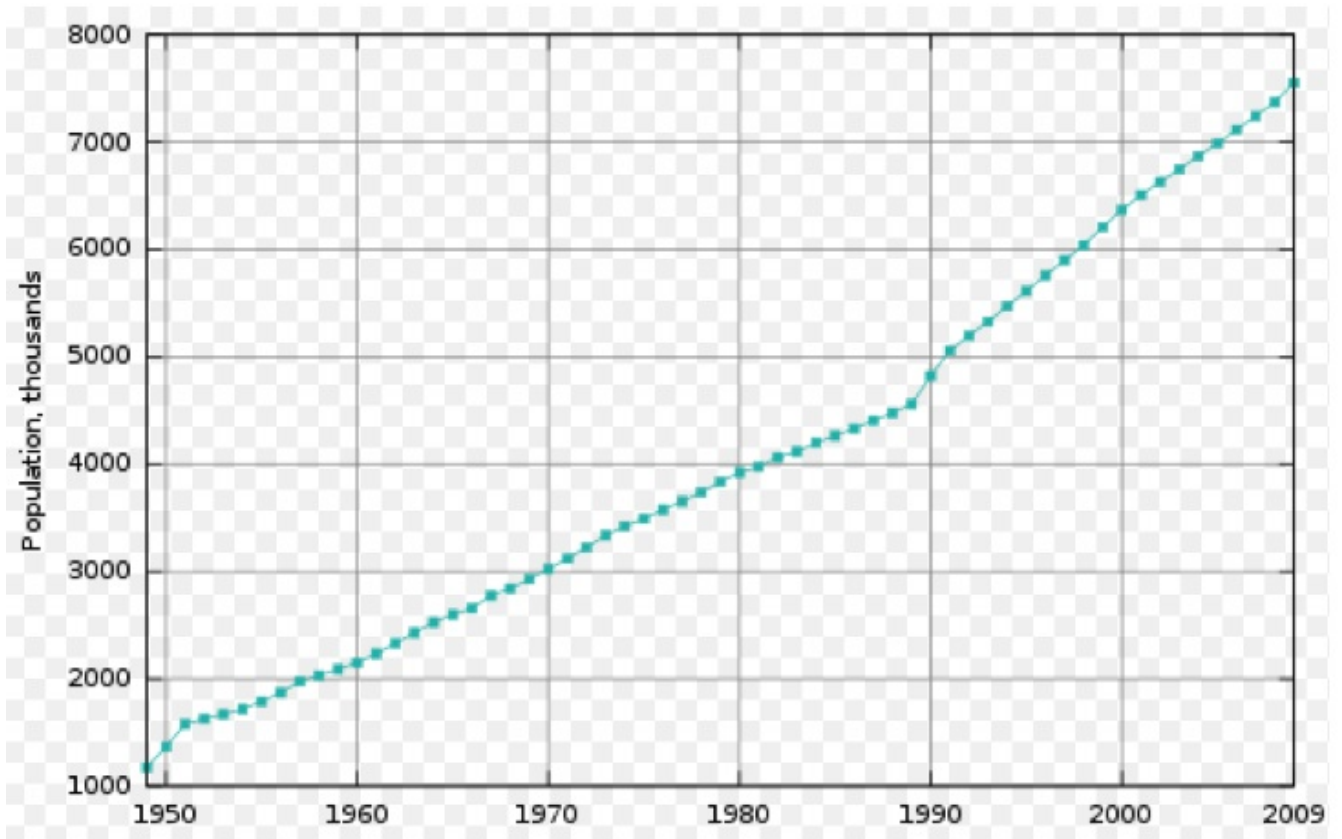

## LA POPULATION D'ISRAËL 1er JANVIER 2011

La population d'Israël atteint 7 695 000 habitants au 1er janvier 2011 avec une croissance de 1,9% sur l'année 2010. La répartition selon les différentes confessions se fait comme suit :

- 5 802 000 Juifs (75,4%),
- 1 573 000 Arabes (20,4%) et
- 320 000 (autres religions) (4,2%).

# Population Density